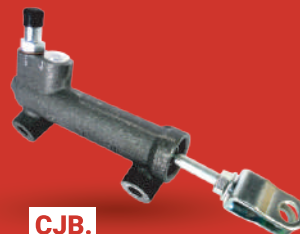

GEN UINE

Seiken

BRAKE PARTS

Distribuidor
Exclusivo

Componentes Hidráulicos

A Seiken desenvolve, fabrica e fornece produtos de alta qualidade diretamente aos fabricantes de automóveis e de peças de reposição. O seu principal papel prende-se com a promoção da alta qualidade e alto desempenho do material de travagem. A Seiken também fornece peças de borracha e alumínio para todos os fabricantes de veículos em todo o mundo.

CJA.

**Bombas
Principais
de Travão**

CJB.

**Bombas
Principais
de Embraiagem**

CJC.

**Bombitos
de Embraiagem**

CJD./CJE.

**Bombitos
de Roda**